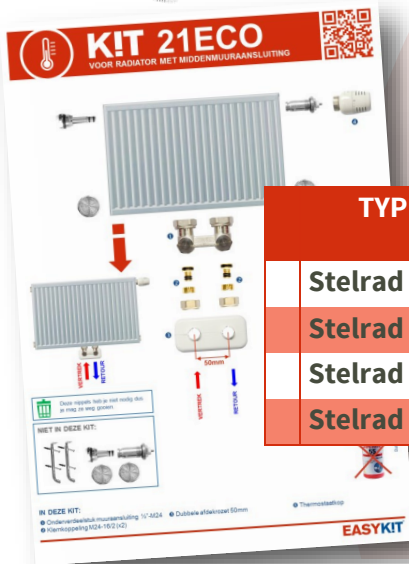

Vertex

Vertex Plan

Novello ECO

Planar ECO

TYPE D'APPAREIL	RACCORDEMENT	Hauteur min.	Hauteur max.	LISSE
Stelrad Novello ECO	Milieu	300	900	
Stelrad Planar ECO	Milieu	300	900	x
Stelrad Vertex	Milieu	1600	2000	
Stelrad Vertex Plan	Milieu	1600	2000	x