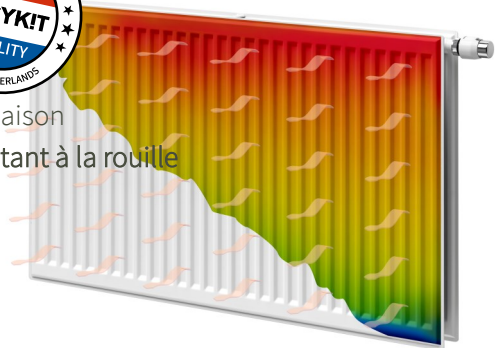

RADIATEURS STELRAD

La bonne solution pour vous:

- 10 ans de garantie d'usine: sécurité
- Produit haut de gamme hollandais: qualité
- Dimensionnement par nos spécialistes: chaleur parfaite dans la maison
- Dégraissage, bain de peinture et double laquage à la poudre: résistant à la rouille
- Livré avec les colliers de suspension adéquats: sans soucis
- Valeur KV pré-réglée: rendement optimal
- Disponible dans les couleurs Stelrad: choix
- Doté d'un kit de raccordement pratique: placement simple
- Livré sur le chantier: service
- Plus grande chaleur rayonnante & échauffement plus rapide avec les appareils ECO: consommation plus basse

Vertex

Vertex Plan

Novello ECO

Planar ECO

TYPE D'APPAREIL	RACCORDEMENT	Hauteur min.	Hauteur max.	LISSE
Stelrad Novello ECO	Milieu	300	900	
Stelrad Planar ECO	Milieu	300	900	x
Stelrad Vertex	Milieu	1600	2000	
Stelrad Vertex Plan	Milieu	1600	2000	x