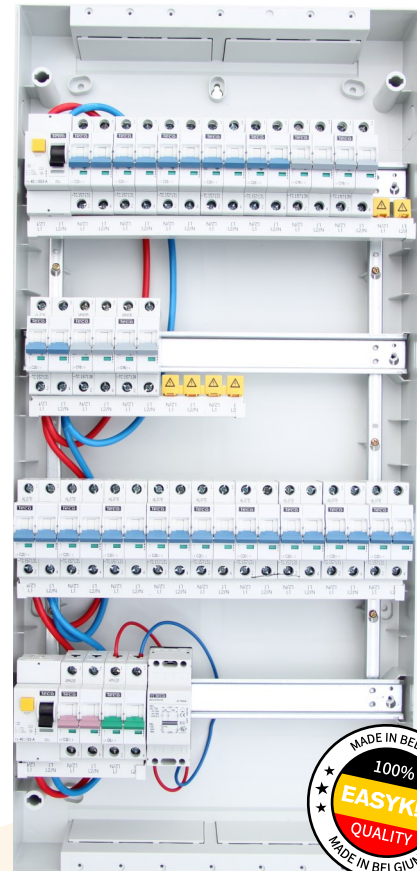

# COMMANDE INTELLIGENTE

Pourquoi choisir une commande intelligente d'Easykit:

- Produit haut de gamme belge: qualité abordable pour la vie
- Coffret à fusibles précâblé: sans soucis
- Choisissez vous-même la fonction de vos boutons-poussoirs: flexible
- Vous êtes en phase avec les dernières évolutions: future proof
- Travailler avec des ambiances, un signal retour, un écran tactile et bien d'autres choses encore
- Votre maison peut être commandée par une appli quel que soit l'endroit où vous êtes
- Câblage traditionnel robuste: sécurité
- Vous comptez sur notre accompagnement personnel et nos conseils dans la salle d'exposition: vous êtes certain d'une installation sécurisante
- Livret d'instructions pratique, vidéos pratiques, soirée d'information gratuite: bref, un support auquel vous ne pouvez vous attendre que de la part d'Easykit
- Si vous voulez utiliser notre full service: nous venons raccorder pour vous l'armoire de commande, vérifier l'installation, dessiner le schéma unifilaire ou régler le contrôle
- Possibilité de travailler avec différents partenaires de qualité: