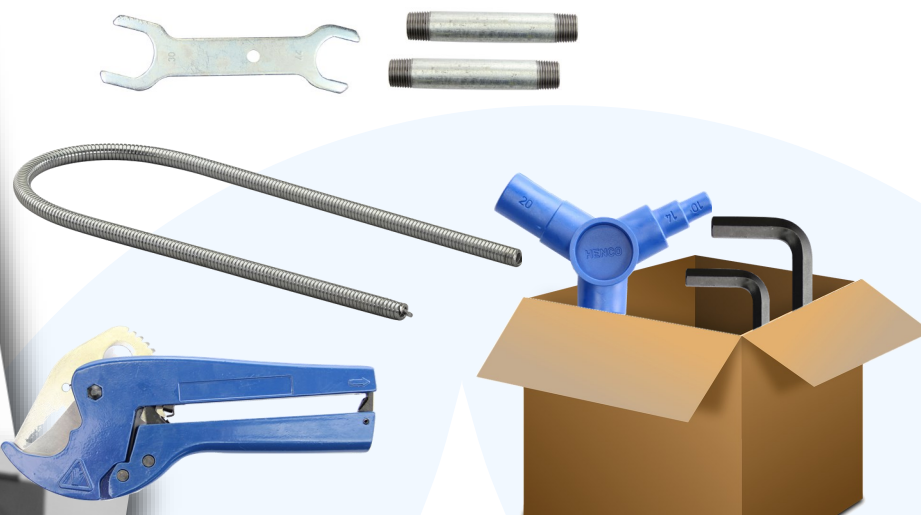

CONDUITES

La bonne solution pour vous:

- Produit belge de renommée mondiale avec plus de 50 certificats: qualité
- 10 ans de garantie d'usine: sécurité
- Isolation thermique et acoustique: meilleure tube pour conduite d'eau
- Très grande résistance à la pression: sans soucis
- Multiskin avec aluminium: indéformable et irrétrécissable
- Chaque conduite testée sous pression: max. 16 bars
- Accompagnées d'un kit outils pratique: simple
- Prêt d'outils gratuit dans la filiale: économisez, vous ne devez pas acheter un outillage spécial

CONDUITES	UTILISATION	MANTEAU	LONGUEURS
Alupex Ø16	Point de puisage sanitaire	Bleu Rouge	Rouleau 25m Rouleau 50m
Alupex Ø20	Conduite sanitaire principale	Bleu Rouge	Rouleau 25m
Alupex Ø20	Conduite sanitaire principale	Aucun	Longueur 2m
Alupex Ø26	Conduite de chauffage principale	Bleu Rouge	Rouleau 25m
Alupex Ø26	Conduite de chauffage principale	aucun	Longueur 2m