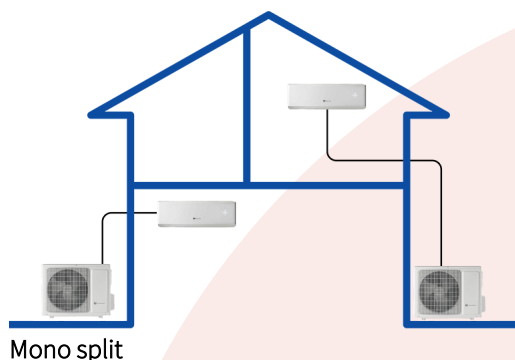

# POMPE À CHALEUR AIR-AIR

La bonne solution pour vous: **BULEX AIRCO VIVAIR**

- Bulex (groupe Vaillant) est **leader de marché** en Belgique: **qualité garantie!**
- Équipé en standard d'une **télécommande**
- Fonctionnement **optionnel** avec un **appareil intelligent**
- Refroidissement et chauffage à **haut rendement énergétique**
- Réfrigérant **écologique** (R32)
- **Extrêmement silencieux** en mode silencieux
- Mode sommeil: **confort optimal** pendant la nuit
- Ioniseur actif: **air plus sain!**
- Livret d'instructions et kits pour une **installation sans problème**
- Combinez avec nos panneaux solaires: un **refroidissement peu coûteux!**
- Système **durable** et nécessitant **peu d'entretien**
- Mise en service par notre propre département de service expérimenté: **sécurité!**

Mono split

Multi split

UNITÉS INTÉRIEURES	PUISSANCE	POIDS	HxBxD (mm)
Vivair SDH20-025 NWI	2,5 kW	10,5 kg	290x865x210
Vivair SDH20-035 NWI	3,5 kW	11 kg	290x865x210

UNITÉS EXT. MONO-SPLIT	PUISSANCE	sCOP	SEER	POIDS	HxLxP (mm)	# UNITÉ(S) INT.
Vivair SDH20-025 NWO	2,5 kW	4,6	8,5	33,5 kg	596x848x320	1
Vivair SDH20-035 NWO	3,5 kW	4,4	8,5	33,5 kg	596x848x320	1
UNITÉS EXT. MULTI-SPLIT	PUISSANCE	sCOP	SEER	POIDS	HxLxP (cm)	# UNITÉ(S) INT.
Vivair SDH20-050MC2NO	5 kW	4	6	43 kg	54,8x79x28,5	max. 2
Vivair SDH20-070MC3NO	7 kW	4	6	68 kg	79,8x88x31	max. 3
Vivair SDH20-080MC4NO	8 kW	4	6	69 kg	79,8x88x31	max. 4