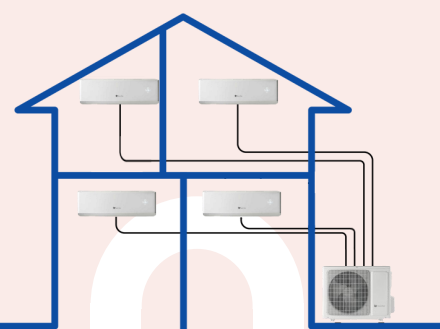

# POMPE À CHALEUR AIR-AIR

La bonne solution pour vous: **BULEX AIRCO VIVAIR**

- Bulex (groupe Vaillant) est **leader de marché** en Belgique: **qualité garantie!**
- Équipé en standard d'une **télécommande**
- Fonctionnement **optionnel** avec un **appareil intelligent**
- Refroidissement et chauffage à **haut rendement énergétique**
- Réfrigérant **écologique** (R32)
- **Extrêmement silencieux** en mode silencieux
- Mode sommeil: **confort optimal** pendant la nuit
- Ioniseur actif: **air plus sain!**
- Livret d'instructions et kits pour une **installation sans problème**
- Combinez avec nos panneaux solaires: un **refroidissement peu coûteux!**
- Système **durable** et nécessitant **peu d'entretien**
- Mise en service par notre propre département de service expérimenté: **sécurité!**

Mono split

Multi split

UNITÉS INTÉRIEURES	PUISSANCE	POIDS	HxBxD (mm)
Vivair SDH20-025 NWI	2,5 kW	10,5 kg	290x865x210
Vivair SDH20-035 NWI	3,5 kW	11 kg	290x865x210

UNITÉS EXT. MONO-SPLIT	PUISSANCE	sCOP	SEER	POIDS	HxLxP (mm)	# UNITÉ(S) INT.
Vivair SDH20-025 NWO	2,5 kW	4,6	8,5	33,5 kg	596x848x320	1
Vivair SDH20-035 NWO	3,5 kW	4,4	8,5	33,5 kg	596x848x320	1
UNITÉS EXT. MULTI-SPLIT	PUISSANCE	sCOP	SEER	POIDS	HxLxP (cm)	# UNITÉ(S) INT.
Vivair SDH20-050MC2NO	5 kW	4	6	43 kg	54,8x79x28,5	max. 2
Vivair SDH20-070MC3NO	7 kW	4	6	68 kg	79,8x88x31	max. 3
Vivair SDH20-080MC4NO	8 kW	4	6	69 kg	79,8x88x31	max. 4