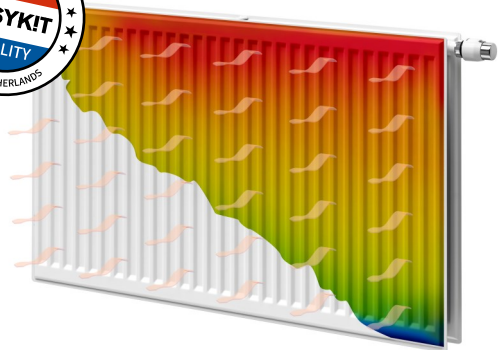

STELRAD RADIATOREN

De juiste oplossing voor jou:

- 10 jaar fabrieksgarantie: zekerheid
- Nederlands topproduct: **kwaliteit**
- Dimensionering door onze specialisten: perfect warm in huis
- Ontvet, schilderbad en dubbel gepoederlakt: **roestbestendig**
- Geleverd met aangepaste ophangbeugels: **zorgeloos**
- KV-waarde vooraf ingesteld: **optimaal rendement**
- Beschikbaar in de **Stelrad kleuren**: keuze
- Voorzien van een handige **aansluitkit**: eenvoudige plaatsing
- Geleverd op de werf: **service**
- Hogere stralingswarmte & **snellere** opwarming met de **ECO** toestellen: lager verbruik

Vertex

Vertex Plan

Novello ECO

Planar ECO

TYPE TOESTEL	AANSLUITING	Min hoogte	Max hoogte	VLAK
Stelrad Novello ECO	Midden	300	900	
Stelrad Planar ECO	Midden	300	900	x
Stelrad Vertex	Midden	1600	2000	
Stelrad Vertex Plan	Midden	1600	2000	x