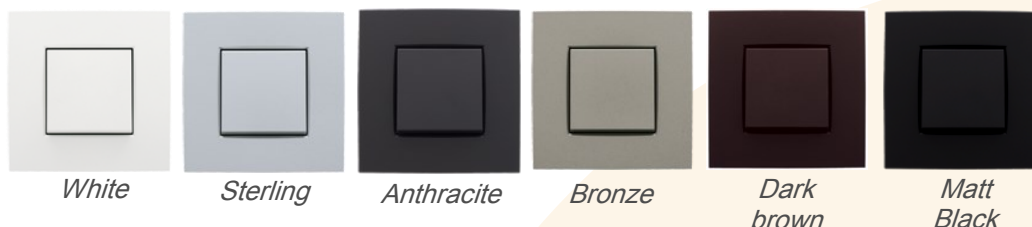

Niko *Intense*

Prijsvoorbeeld voor Niko *Intense White* afwerking: **1356 Euro** *
Prijsvoorbeeld voor Niko *Intense Anthracite* afwerking: **1873 Euro** *