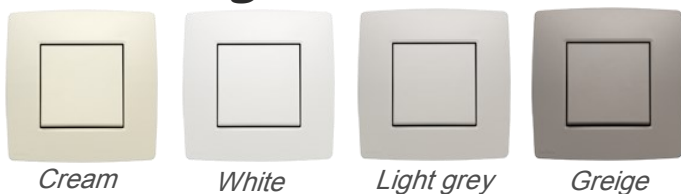

AFDEKPLAATJES

NIKO HOME CONTROL

Beste klant,

Om je een prijsindicatie te geven van je Niko Home Control afwerkingsplaatjes hebben we voor jou een prijsvoorbeeld gemaakt met de Niko Original, Intense en de Pure reeks:

- 8 enkelvoudige toetsen
- 1 enkelvoudige toets met LED
- 4 tweevoudige toetsen
- 1 viervoudige toets
- 1 zesvoudige toets
- 3 enkelvoudige motorstuurbediening met LED
- 2 muurbewegingsmelders
- 60 stopcontacten
- 4 UTP-Coax afwerkingsplaatjes
- 40 enkele kadertjes
- 14 dubbele horizontale kadertjes
- 4 driedubbele horizontale kadertjes
- 2 vierdubbele horizontale kadertjes
- 6 dubbele verticale kadertjes

Niko *Original*

Prijsvoorbeeld voor Niko *Original White* afwerking: **1290 Euro** *