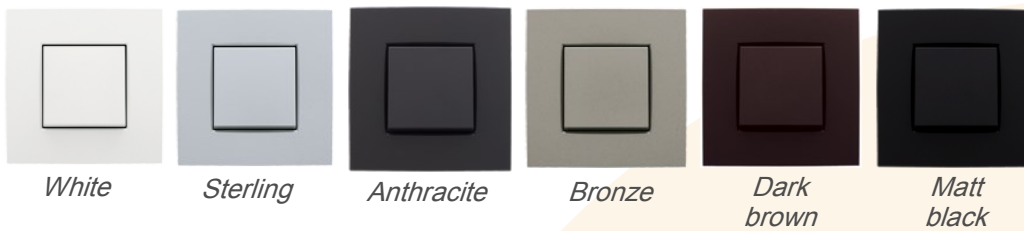

Niko *Intense*

Prijsvoorbeeld voor Niko *Intense White* afwerking: **389 Euro ***
Prijsvoorbeeld voor Niko *Intense Anthracite* afwerking: **853 Euro ***