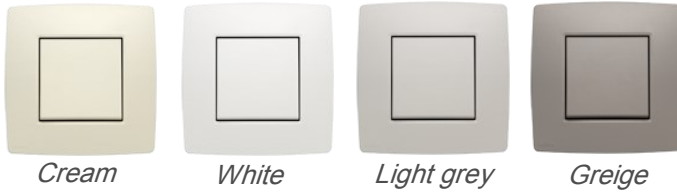

AFDEKPLAATJES NIKO

Beste klant,

Om je een prijsindicatie te geven van je Niko afwerkingsplaatjes hebben we voor jou een prijsvoorbeeld gemaakt met de Niko Original, Intense en de Pure reeks:

- 60 stopcontacten
- 30 enkele toetsen
- 2 dubbele toetsen
- 4 TV afwerkingsplaatjes
- 4 internet afwerkingsplaatjes
- 40 enkele kadertjes
- 14 dubbele horizontale kadertjes
- 4 driedubbele horizontale kadertjes
- 2 vierdubbele horizontale kadertjes
- 6 dubbele verticale kadertjes

Niko *Original*

Prijsvoorbeeld voor Niko *Original White* afwerking: **327 Euro ***
Prijsvoorbeeld voor Niko *Original light grey* afwerking: **589 Euro ***