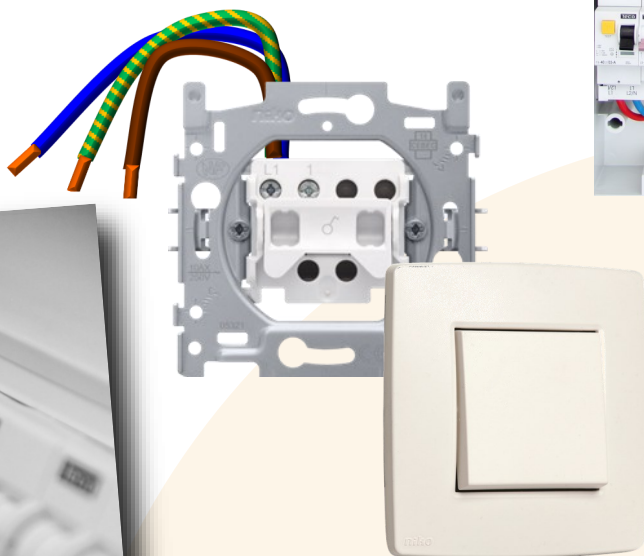

KLASSIEKE ELEKTRICITEIT

Waarom kiezen voor klassieke elektriciteit van Easykit:

- Belgische top schakelaar: kwaliteit voor het leven
- Voorbekabelde zekeringkast: zorgeloos
- Geleverd met kringverdeling voor jouw woning: eenvoudig
- Gemaakt om een leven lang mee te gaan: **duurzaam** en robuust
- Veruit de meest **betaalbare oplossing**: budget
- Weinig kabels, kleine kast, geen computer nodig: **iedereen** kan dit
- Je rekt op onze **persoonlijke begeleiding** en advies in de toonzaal: je bent zeker van een veilige installatie
- Praktisch **instructieboek**, handige **filmpjes**, gratis **infoavond**: kortom, een support die je alleen bij Easykit kunt verwachten
- Als je dat wil kan je gebruik maken van onze **full service**: we komen de schakelkast voor jou aansluiten, de installatie nazien, het ééndraad-schema tekenen of de keuring regelen

niko
Illuminating ideas.

preflex &
preferred by professionals
Teconex
WE CHANNEL ENERGY

EASYKIT
Slimme zelfbouw