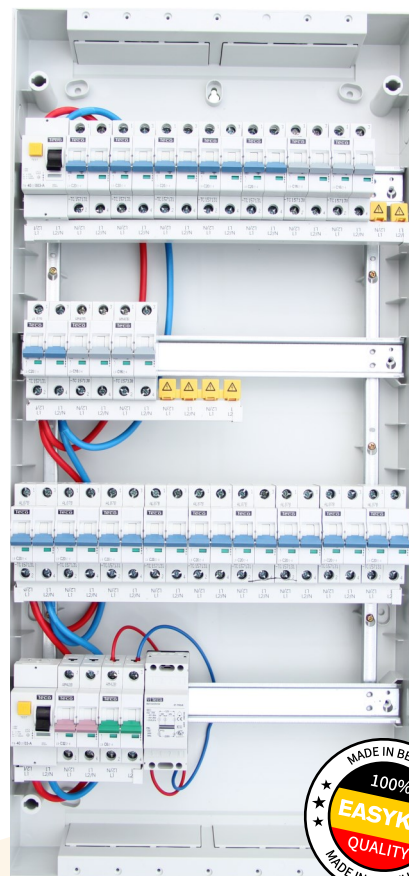

KLASSIEKE ELEKTRICITEIT

Waarom kiezen voor klassieke elektriciteit van Easykit:

- Belgische top schakelaar: kwaliteit voor het leven
- Voorbekabelde zekeringkast: zorgeloos
- Geleverd met kringverdeling voor jouw woning: eenvoudig
- Gemaakt om een leven lang mee te gaan: **duurzaam** en robuust
- Veruit de meest **betaalbare oplossing**: budget
- Weinig kabels, kleine kast, geen computer nodig: **iedereen** kan dit
- Je rekt op onze **persoonlijke begeleiding** en advies in de toonzaal: je bent zeker van een veilige installatie
- Praktisch **instructieboek**, handige **filmpjes**, gratis **infoavond**: kortom, een support die je alleen bij Easykit kunt verwachten
- Als je dat wil kan je gebruik maken van onze **full service**: we komen de schakelkast voor jou aansluiten, de installatie nazien, het ééndraad-schema tekenen of de keuring regelen

niko
Illuminating ideas.

preflex &
preferred by professionals
Teconex
WE CHANNEL ENERGY

EASYKIT
Slimme zelfbouw