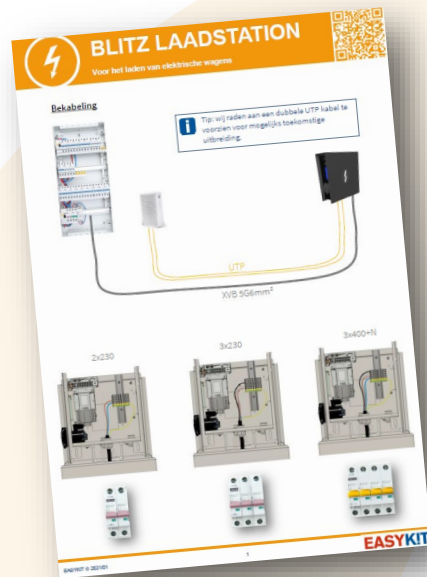

BLITZ LAADSTATION

Waarom kiezen voor het slimme laadstation van Easykit:

- 100% Belgisch topproduct
- Compact en stijlvol design in robuust aluminium
- Beschikbaar in wit/grijs/zwart en als tower
- Personaliseerbare meerkleurige LED's met statusindicator
- Compatibel met elke wagen
- Laadpas inbegrepen
- Verkrijgbaar met stekker in linkse of rechtse aansluiting
- Tot 22 kW per laadpunt mogelijk
- LAN aansluiting voor computer
- Static of dynamic load balancing mogelijk: slim energiebeheer!
- OCPP ready: klaar voor de toekomst!
- De geïntegreerde kWh meter meet je verbruik
- Ingebouwde aardlekdetectie: veiligheid!
- Optimaliseerbaar met onze PV-installatie
- Aansluitkit van Easykit: zorgeloze installatie!
- 2 jaar productgarantie

EASYKIT © DOC ele laadpalen Blitz 2022/11

MODEL	BREEDTE (mm)	HOOGTE (mm)	DIEPTE (mm)	GEWICHT	NETSPANNING
WALL	400	400	130	10 kg	230V /400V
TOWER	400	1400	130	22 kg	230V /400V

BLITZ

EASYKIT

Slimme zelfbouw