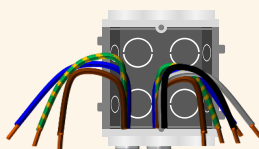

SLIMME STURING

Waarom kiezen voor slimme sturing van Easykit:

- Belgisch top product: betaalbare kwaliteit voor het leven
- Voorbekabelde zekeringskast: zorgeloos
- Kies zelf de functie van je druktoetsen: flexibel
- Je bent mee met de laatste evoluties: future proof
- Werken met sferen, terugmelding, touchscreen en zo veel meer
- Je huis is bedienbaar met een app waar je ook bent ter wereld
- Robuuste traditionele bekabeling: zekerheid
- Je rekt op onze persoonlijke begeleiding en advies in de toonzaal: je bent zeker van een veilige installatie
- Praktisch instructieboek, handige filmpjes, gratis infoavond: kortom, een support die je alleen bij Easykit kunt verwachten
- Als je dat wil kan je gebruik maken van onze full service: we komen de schakelkast voor jou aansluiten, de installatie nazien, het ééndraad-schema tekenen of de keuring regelen
- Koppeling mogelijk met verschillende kwaliteitspartners: