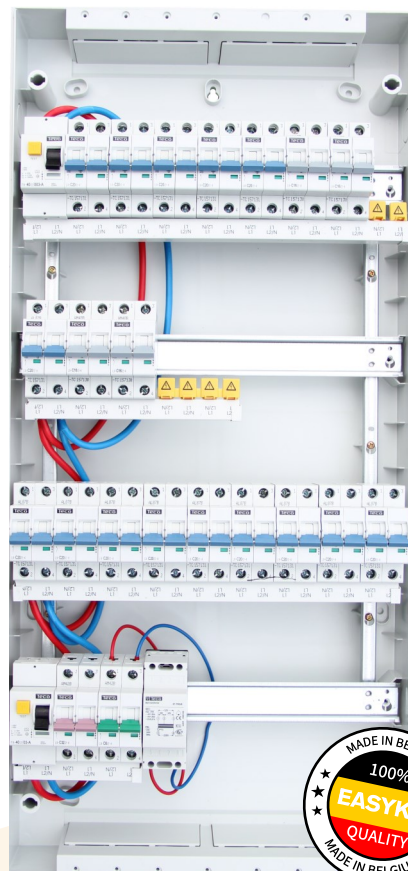

SLIMME STURING

Waarom kiezen voor slimme sturing van Easykit:

- Belgisch top product: betaalbare kwaliteit voor het leven
- Voorbekabelde zekeringskast: zorgeloos
- Kies zelf de functie van je druktoetsen: flexibel
- Je bent mee met de laatste evoluties: future proof
- Werken met sferen, terugmelding, touchscreen en zo veel meer
- Je huis is bedienbaar met een app waar je ook bent ter wereld
- Robuuste traditionele bekabeling: zekerheid
- Je rekt op onze persoonlijke begeleiding en advies in de toonzaal: je bent zeker van een veilige installatie
- Praktisch instructieboek, handige filmpjes, gratis infoavond: kortom, een support die je alleen bij Easykit kunt verwachten
- Als je dat wil kan je gebruik maken van onze full service: we komen de schakelkast voor jou aansluiten, de installatie nazien, het ééndraad-schema tekenen of de keuring regelen
- Koppeling mogelijk met verschillende kwaliteitspartners:

SONOS
BOSE

niko

EASYKIT

Slimme zelfbouw