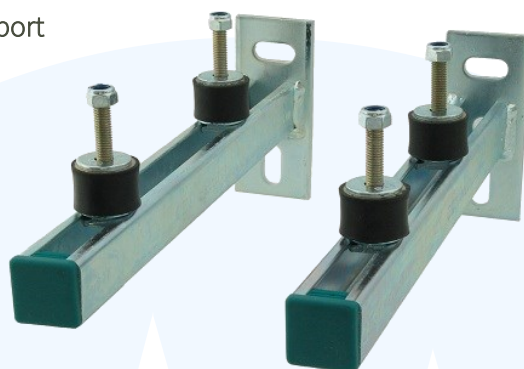

REGENWATERPOMP

De juiste oplossing voor jou:

- Wereldwijde **referentie** in pompen: kiezen voor zekerheid
- **Zelfaanzuigende** centrifugaalpomp: zorgeloze werking
- Inox pomplichaam: verzekerd **roestvrij**
- 2 jaar fabrieksgarantie
- Easykit is **premium partner** van DAB
- Meer waaielige pomp (4 schoepen): **geluidsarm**
- **Droogloopbeveiliging**: de pomp schakelt uit wanneer de put leeg is en draait niet stuk
- **Overdrukbeveiliging** en ingebouwde manometer: een veilige oplossing
- **Automatische presscontrol-D**: geen drukvat nodig, compacte oplossing
- Tot 7 meter diep aanzuigen, tot **60l/min debiet**
- **Instructieboek en zelfbouwvideo**: ondersteuning
- **Voorzien van kit**: eenvoudige zelfplaatsing
- Ondersteuning in de toonzaal bij de montage en opstart: **support**

TOESTEL	TYPE	AANSLUITING	B x H x D
Hydrofoorgroep	Euro-Inox 30/30	1" v	45x20x20 cm
Presscontrole	Control-D jet	1" m	20x20x20 cm

Wist je datje...

Je kunt je verbruik van stadswater gemakkelijk tot 1/2 verminderen door gratis regenwater te gebruiken op je buitenkraan, wasmachine en WC.