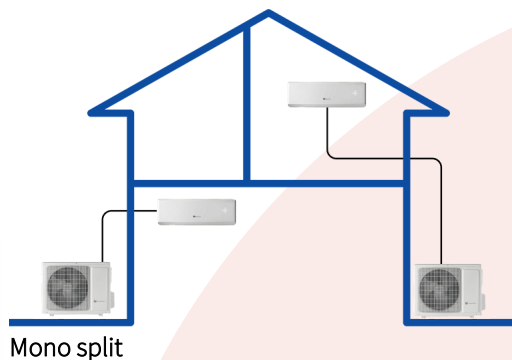

# WARMTEPOMP LUCHT-LUCHT

De juiste oplossing voor jou: **BULEX AIRCO VIVAIR**

- Bulex (Vaillant group) is marktleider in België: kwaliteit!
- Standaard voorzien van **afstandsbediening**
- **Optioneel** te bedienen met **smart device**
- **Energie-efficiënt** koelen en verwarmen
- **Milieuvriendelijk** koelmiddel (R32)
- **Fluisterstil** in stille modus
- Sleep mode: **optimaal comfort** gedurende de nacht
- Actieve ionisator: **gezondere lucht!**
- Instructieboek en kits voor **zorgeloze installatie**
- Combineer met onze zonnepanelen: **goedkoop koelen!**
- Onderhoudsarm en duurzaam systeem
- Opstart door eigen ervaren service afdeling: **zekerheid!**

Mono split

Multi split

BINNENUNITS	VERMOGEN	GEWICHT	HxBxD (mm)
Vivair SDH20-025 NWI	2,5 kW	10,5 kg	290x865x210
Vivair SDH20-035 NWI	3,5 kW	11 kg	290x865x210

BUITENUNITS MONO-SPLIT	VERMOGEN	sCOP	SEER	GEWICHT	HxBxD (mm)	# BINNENUNIT(S)
Vivair SDH20-025 NWO	2,5 kW	4,6	8,5	33,5 kg	596x848x320	1
Vivair SDH20-035 NWO	3,5 kW	4,4	8,5	33,5 kg	596x848x320	1
BUITENUNITS MULTI-SPLIT	VERMOGEN	sCOP	SEER	GEWICHT	HxBxD (cm)	# BINNENUNIT(S)
Vivair SDH20-050MC2NO	5 kW	4	6	43 kg	54,8x79x28,5	max. 2
Vivair SDH20-070MC3NO	7 kW	4	6	68 kg	79,8x88x31	max. 3
Vivair SDH20-080MC4NO	8 kW	4	6	69 kg	79,8x88x31	max. 4