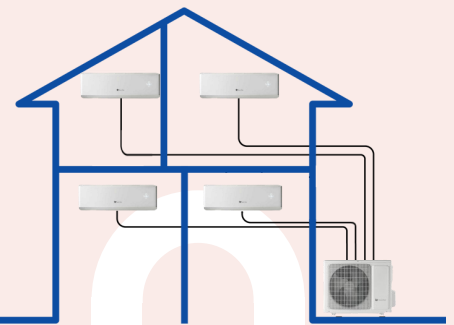

# WARMTEPOMP LUCHT-LUCHT

De juiste oplossing voor jou: **BULEX AIRCO VIVAIR**

- Bulex (Vaillant group) is marktleider in België: kwaliteit!
- Standaard voorzien van **afstandsbediening**
- **Optioneel** te bedienen met **smart device**
- **Energie-efficiënt** koelen en verwarmen
- **Milieuvriendelijk** koelmiddel (R32)
- **Fluisterstil** in stille modus
- Sleep mode: **optimaal comfort** gedurende de nacht
- Actieve ionisator: **gezondere lucht!**
- Instructieboek en kits voor **zorgeloze installatie**
- Combineer met onze zonnepanelen: **goedkoop koelen!**
- Onderhoudsarm en duurzaam systeem
- Opstart door eigen ervaren service afdeling: **zekerheid!**

Mono split

Multi split

BINNENUNITS	VERMOGEN	GEWICHT	HxBxD (mm)
Vivair SDH20-025 NWI	2,5 kW	10,5 kg	290x865x210
Vivair SDH20-035 NWI	3,5 kW	11 kg	290x865x210

BUITENUNITS MONO-SPLIT	VERMOGEN	sCOP	SEER	GEWICHT	HxBxD (mm)	# BINNENUNIT(S)
Vivair SDH20-025 NWO	2,5 kW	4,6	8,5	33,5 kg	596x848x320	1
Vivair SDH20-035 NWO	3,5 kW	4,4	8,5	33,5 kg	596x848x320	1
BUITENUNITS MULTI-SPLIT	VERMOGEN	sCOP	SEER	GEWICHT	HxBxD (cm)	# BINNENUNIT(S)
Vivair SDH20-050MC2NO	5 kW	4	6	43 kg	54,8x79x28,5	max. 2
Vivair SDH20-070MC3NO	7 kW	4	6	68 kg	79,8x88x31	max. 3
Vivair SDH20-080MC4NO	8 kW	4	6	69 kg	79,8x88x31	max. 4